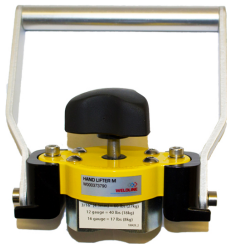

> Magnetische MagSwitch handgreep 60M Manueel p/st

## Magnetische MagSwitch handgreep 60M Manueel p/st

[http://www.weldingsupplies.nl/product\\_info.php?products\\_id=4595](http://www.weldingsupplies.nl/product_info.php?products_id=4595)

Product Name: Magnetische MagSwitch handgreep 60M Manueel p/st  
Manufacturer: Weldline  
Model Number: 77.W000.373790

**De MagSwitch 60M handlifter is zeer geschikt om plaatmateriaal en werkstukken veilig en makkelijk van een snij- of werktafel te verwijderen.** Door de aan/uit schakelbare magneet kan er snel en efficiënt gewerkt worden. **Eigenschappen:**

- Gemakkelijk schoon te maken
- 90 kg klemkracht!
- Gegroefd voor gebruik bij pijpen

**Ook verkrijgbaar:**

- [Magnetische MagSwitch handgreep 60CE elektrisch](#)

Specificaties:

Hoogte	140.05 mm
Breedte	134.32 mm
Gewicht	600 gram
Klemkracht (max.)	90 kg
Merk	Weldline
Artikelnummer	77.W000.373790