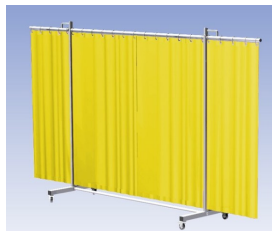

Lasscherm Robusto 3L Sonic gordijn

http://www.weldingsupplies.nl/product_info.php?products_id=2668

Product Name: Lasscherm Robusto 3L Sonic gordijn
Manufacturer: Cepro
Model Number: 79.36.31.45

Het Cepro Robusto programma omvat kwalitatief zeer hoogwaardige schermen. Door de gedegen constructie kunnen ze gebruikt worden in de meest veeleisende werkomstandigheden. Het drieluik-scherm is voorzien van een Sonic geluiddempend gordijn. Dit geluiddempende gordijn is bedoeld voor bescherming tegen geluidsoverlast of om een geluidsbron te isoleren.

Eigenschappen:

- Extra stabiel frame, Drieluik, totaal lengte frame 355 cm
- Verrijdbaar
- Voorzien van Sonic geluiddempend gordijn
- Geluiddemping $R_w = 14$ Db.

Hoogte frame	210 cm
Breedte middenkader	215 cm
Aantal zwenkarmen	2 stuks
Breedte zwenkarmen	70 cm elk
Totaal lengte frame	355 cm
Bodemvrijheid	15 cm
Afmeting buis (rond)	35 x 2,5 cm
Afmeting buis (vierkant)	50 x 30 x 2 cm
Kleur frame	RAL 7035 poedercoating
Wielen	4 zwenkwielen, waarvan 2 met rem
Type scherm	Robusto
Type gordijn	Sonic, geluiddempend
Basis materiaal gordijn	Eenzijdig gaasdoek, eenzijdig Bisonyl
Hoogte gordijn	180 cm
Geluidsdemping	$R_w = 14$ Db.
Toepassing	Bescherming geluidsoverlast of isolatie geluidsbron