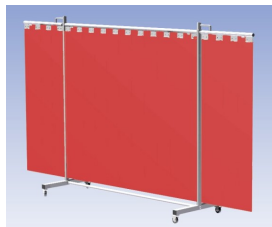

Lasscherm Robusto Drieluik Orange CE lamellen

<http://www.weldingsupplies.nl/product_info.php?products_id=2663>

Product Name: Lasscherm Robusto Drieluik Orange CE lamellen
Manufacturer: Cepro
Model Number: 79.36.31.25

Het Cepro Robusto programma omvat kwalitatief zeer hoogwaardige schermen. Door de gedegen constructie kunnen ze gebruikt worden in de meest veeleisende werkomstandigheden. De schermen kunnen geleverd worden met gordijnen of lamellen in alle leverbare kleuren. Alle zijn goedgekeurd volgens de Europese norm voor lasgordijnen EN1598. Omstanders worden beschermt tegen gevaarlijke straling van laswerkzaamheden, zoals blauw licht en Ultra Violet licht. Tevens wordt de lasser zelf beschermt tegen reflectie van laslicht. **Productinformatie:**

- Deze set bevat een Drieluik frame met lamellen OrangeCE, transparant
- Het frame bestaat uit een middenkader met 2 zwenkarmen
- De totale lengte van het frame is 355 cm
- Beschermt omstanders tegen straling van laswerkzaamheden
- Beschermt lasser tegen reflectie van laslicht
- Zelfdovend, derhalve bestand tegen lasvonken
- Extra stabiel frame
- Verrijdbaar d.m.v. 4 zwenkwielen waarvan 2 met rem

Ook verkrijgbaar als:

- [Drieluik en Drieluik XL](#) met gordijn of lamellen in de kleuren BronzeCE, OrangeCE, Green6 of Green9
- [Enkel scherm](#) met gordijn of lamellen in de kleuren BronzeCE, OrangeCE, Green6 of Green9

Het lasscherm biedt de mogelijkheid om de lasser af te schermen van zijn omgeving zonder "op gesloten" te worden. Doordat de lamellen OrangeCE transparant zijn, blijft er goed zicht op de werkplek wat bijdraagt aan de veiligheid. Laslamellen en lasgordijnen bieden beide dezelfde visuele bescherming. De keuze wordt bepaald door de mechanische belasting waaraan de afscherming wordt bloot gesteld. Wanneer er sprake is van een grote of regelmatige belasting verdient het de aanbeveling lamellen toe te passen. Het scherm wordt geleverd als bouw pakket verpakt in een stevige kartonnen doos.

Hoogte	210 cm
Breedte middenkader	215 cm
Aantal zwenkarmen	2 stuks
Breedte zwenkarmen	70 cm elk
Totaal lengte frame	355 cm
Hoogte lamellen	180 cm, overlapping 10 cm66%
Bodemvrijheid	15 cm
Ophanging lamellen	Kunststof ophangclips
Type lasscherm	Robusto
Type lamellen	OrangeCE, transparant