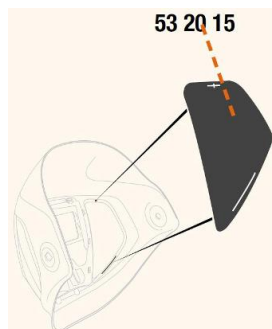

Toebehoren > Lashelmen > Toebehoren Speedglas > Speedglas 9100 Afdekplaten Side Windows

## Speedglas 9100 Afdekplaten Side Windows

[http://www.weldingsupplies.nl/product\\_info.php?products\\_id=2929](http://www.weldingsupplies.nl/product_info.php?products_id=2929)

53 20 15

Product Name: Speedglas 9100 Afdekplaten Side Windows  
Manufacturer: STV Weldingsupplies.nl  
Model Number: 81.532015

**De Speedglas 9100 afdekplaten voor de side windows van de [9100 series](#).** Deze afdekplaten zijn van pas als er geen extra zicht aan de zijkant is gewenst. Als u de zijruitjes van uw lashelm moet vervangen, moet u een nieuwe binnenkap aanschaffen aangezien de zijruitjes niet van de helm mogen worden verwijderd. **Productinformatie:**