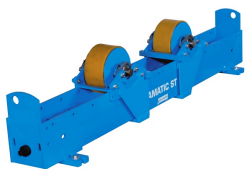

Rolstelling Rotamatic ST 15F

http://www.weldingsupplies.nl/product_info.php?products_id=4648

Product Name: Rolstelling Rotamatic ST 15F
Manufacturer: STV Weldingsupplies.nl
Model Number: 30.W000.315305

Rolstelling Rotamatic ST 15F Rotamatic rolstellingen voor belastingen tot 30 ton. De ST-lijn omvat meerdere modellen die perfect geschikt zijn voor diverse industriële toepassingen.

- Meeloopblok ter ondersteuning
- Maximaal gewicht werkstuk: 15000 kg
- Maximaal gewicht ondersteuning: 7500 kg
- Materiaal wielen: polyurethaan

Price: 3,679.96EUR