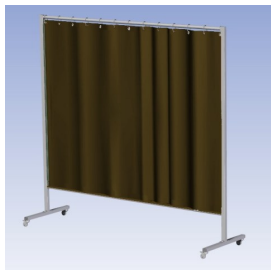

Lasscherm Omnium , Enkel Bronze CE gordijn

<http://www.weldingsupplies.nl/product_info.php?products_id=2705>

Product Name: Lasscherm Omnium , Enkel Bronze CE gordijn
Manufacturer: Cepro
Model Number: 79.36.34.17

Het Cepro Omnium programma omvat een serie stabiele en fraai afgewerkte schermen, geschikt voor middel zwaar werk. De schermen kunnen geleverd worden met gordijnen, lamellen of lassheet in alle leverbare kleuren. Alle zijn goedgekeurd volgens de Europese norm voor lasgordijnen EN1598. Omstanders worden beschermt tegen gevaarlijke straling van laswerkzaamheden, zoals blauw licht en Ultra Violet licht. Tevens wordt de lasser zelf beschermt tegen reflectie van laslicht.

Eigenschappen:

- Deze set bevat een frame met gordijn BronzeCe, transparant
- Beschermt omstanders tegen straling van laswerkzaamheden
- Beschermt lasser tegen reflectie van laslicht
- Zelfdovend, derhalve bestand tegen lasvonken
- Stabiel frame
- Verrijdbaar d.m.v. 4 zwenkwielen waarvan 2 met rem

Opties:

- [Aanbouwdeel BronzeCE gordijn](#)

Ook verkrijgbaar als:

- [Drieluik en Drieluik XL](#) met gordijn, lamellen of lassheet in de kleuren BronzeCE, OrangeCE, Green6 of Green9
- [Enkel scherm](#) met gordijn, lamellen of lassheet in de kleuren BronzeCE, OrangeCE, Green6 of Green9

Het lasscherm biedt de mogelijkheid om de lasser goed af te schermen van zijn omgeving zonder "op gesloten" te worden. Doordat gordijn BronzeCE transparant is blijft er goed zicht op de werkplek wat bijdraagt aan veiligheid.

Laslamellen, lasgordijnen en lassheet bieden elk dezelfde visuele bescherming. De keuze wordt bepaald door de mechanische belasting waaraan de afscherming wordt bloot gesteld. Wanneer er sprake is van een grote of regelmatige mechanische belasting verdient het de aanbeveling lamellen toe te passen. Een lassheet is een economisch alternatief voor laslamellen, maar zijn dunner. Lasgordijnen zijn dikker dan lassheet en bestaan in tegendeel tot de lamellen en lassheet uit ´´n geheel.

Het scherm wordt geleverd als bouw pakket verpakt in een stevige kartonnen doos.

Hoogte x Breedte frame	200 x 215 cm
Afmeting (H x B) gordijn	160 x 215 cm
Type lasscherm	Omnium