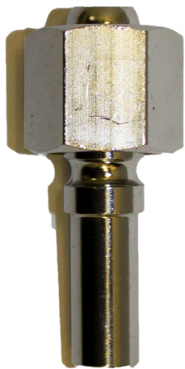

Autogeen Lassen > Snelkoppelingen > Insteektule+wartel zuurstof 1/4"R p/st

## Insteektule+wartel zuurstof 1/4"R p/st

[http://www.weldingsupplies.nl/product\\_info.php?products\\_id=4274](http://www.weldingsupplies.nl/product_info.php?products_id=4274)

Product Name: Insteektule+wartel zuurstof 1/4"R p/st  
Manufacturer: STV Weldingsupplies.nl  
Model Number: 11.005.009.039

**Insteektule zuurstof lbeda.** Deze insteektule is voorzien van een 1/4"L wartel en past alleen op zuurstof koppelingen. Hierdoor is het onmogelijk om verkeerde slangen te koppelen! De insteektules zijn niet voorzien van kleppen. **Productinformatie:**

- 1/4"L wartel

**Ook verkrijgbaar:**

- [Insteektule + wartel acetyleen 3/8"L](#)

- [Insteektule + wartel zuurstof 3/8"R](#)

**Specificaties:**

Artikelnummer	11.005.009.039
---------------	----------------

**Price: 8.75EUR**