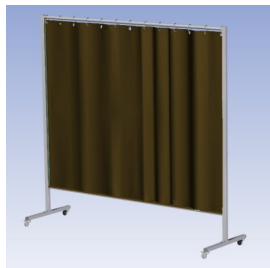

Lasscherm Omnium , Enkel Bronze CE gordijn

<http://www.weldingsupplies.nl/product_info.php?products_id=2705>

Product Name: Lasscherm Omnium , Enkel Bronze CE gordijn

Manufacturer: Cepro

Model Number: 79.36.34.17

Het Cepro Omnium programma omvat een serie stabiele en fraai afgewerkte schermen, geschikt voor middel zwaar werk. De schermen kunnen geleverd worden met gordijnen, lamellen of lassheet in alle leverbare kleuren. Alle zijn goedgekeurd volgens de Europese norm voor lasgordijnen EN1598. Omstanders worden beschermt tegen gevaarlijke straling van laswerkzaamheden, zoals blauw licht en Ultra Violet licht. Tevens wordt de lasser zelf beschermt tegen reflectie van laslicht.

Eigenschappen:

- Deze set bevat een frame met gordijn BronzeCe, transparant
- Beschermt omstanders tegen straling van laswerkzaamheden
- Beschermt lasser tegen reflectie van laslicht
- Zelfdovend, derhalve bestand tegen lasvonken
- Stabiel frame
- Verrijdbaar d.m.v. 4 zwenkwieken waarvan 2 met rem

Opties:

- [Aanbouwdeel BronzeCE gordijn](#)

Ook verkrijgbaar als:

- [Drieluik en Drieluik XL](#) met gordijn, lamellen of lassheet in de kleuren BronzeCE, OrangeCE, Green6 of Green9
- [Enkel scherm](#) met gordijn, lamellen of lassheet in de kleuren BronzeCE, OrangeCE, Green6 of Green9

Het lasscherm biedt de mogelijkheid om de lasser goed af te schermen van zijn omgeving zonder "op gesloten" te worden. Doordat gordijn BronzeCE transparant is blijft er goed zicht op de werkplek wat bijdraagt aan veiligheid.

Laslamellen, lasgordijnen en lassheet bieden elk dezelfde visuele bescherming. De keuze wordt bepaald door de mechanische belasting waaraan de afscherming wordt bloot gesteld.

Wanneer er sprake is van een grote of regelmatige mechanische belasting verdient het de aanbeveling lamellen toe te passen. Een lassheet is een economisch alternatief voor laslamellen, maar zijn dunner. Lasgordijnen zijn dikker dan lassheet en bestaan in tegendeel tot de lamellen en lassheet uit ´´n geheel.

Het scherm wordt geleverd als bouw pakket verpakt in een stevige kartonnen doos.

Hoogte x Breedte frame	200 x 215 cm
Afmeting (H x B) gordijn	160 x 215 cm
Type lasscherm	Omnium