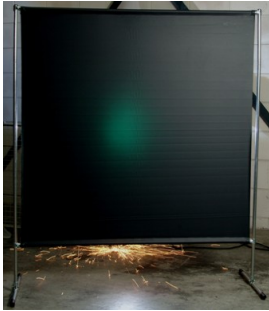

## Lasscherm Gazelle 140cm breed Green 9 gordijn

[http://www.weldingsupplies.nl/product\\_info.php?products\\_id=2746](http://www.weldingsupplies.nl/product_info.php?products_id=2746)

Product Name: Lasscherm Gazelle 140cm breed Green 9 gordijn  
 Manufacturer: Cepro  
 Model Number: 79.36.39.19

**Voor toepassing in kleine werkplaatsen en bij lage gebruiksfrequenties is er het handzame en praktische Gazelle scherm.** Het scherm is gemaakt uit half duim verzinkte buis, is z&eacute;e&eacute;r licht van gewicht en kan gemakkelijk met de hand verplaatst worden. De Gazelle schermen zijn goedgekeurd volgens de Europese norm voor lasgordijnen EN1598. Omstanders worden beschermt tegen de gevaarlijke straling van de laswerkzaamheden, zoals blauw licht en Ultra Violet licht. Tevens wordt de lasser zelf beschermt tegen reflectie van laslicht.

**Eigenschappen:**

- Deze set bevat een frame met gordijn
- Beschermt omstanders tegen straling van laswerkzaamheden
- Beschermt de lasser tegen reflectie van laslicht
- Makkelijk verplaatsbaar
- Type gordijn: Green9, niet- ransaparant
- Gegalvaniseerd frame

Het lasscherm biedt de mogelijkheid om de lasser goed af te schermen van zijn omgeving zonder "op gesloten" te worden. Doordat gordijn Green9 niet-transparant is, is deze uitermate geschikt voor het afscheiden van diverse afzonderlijke laswerkplekken. Zodat de lassers geen hinder van elkaars werkzaamheden ondervinden. Het Gazelle scherm is voorzien van een spangordijn en wordt als bouw pakket geleverd, verpakt in een stevige kartonnen doos van slechts 120cm lang.