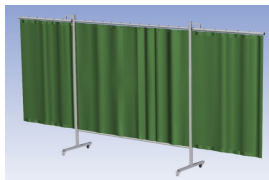

Lasscherm Omnium Drieluik XL Green 6 gordijn

<http://www.weldingsupplies.nl/product_info.php?products_id=2732>

Product Name: Lasscherm Omnium Drieluik XL Green 6 gordijn
Manufacturer: Cepro
Model Number: 79.36.36.66

Het cepro Omnium programma omvat een serie stabiele en fraai afgewerkte schermen, geschikt voor middel zwaar werk. De schermen kunnen geleverd worden met gordijnen, lamellen of lassheet in alle leverbare kleuren. Alle zijn goedgekeurd volgens de Europese norm voor lasgordijnen EN1598. Omstanders worden beschermt tegen gevaarlijke straling van laswerkzaamheden, zoals blauw licht en Ultra Violet licht. Tevens wordt de lasser zelf beschermt tegen reflectie van laslicht. **Eigenschappen:**

- Deze set bevat een Drieluik XL frame met gordijn Green6, transparant
- Het frame bestaat uit een middenkader met 2 zwenkarmen
- Totale lengte van het frame is 435 cm
- Beschermt omstanders tegen straling van laswerkzaamheden
- Beschermt lasser tegen reflectie van laslicht
- Zelfdovend, derhalve bestand tegen lasvonken
- Stabiel frame
- Verrijdbaar d.m.v. 4 zwenkwieken, waarvan 2 met rem

Ook verkrijgbaar als:

- [Drieluik of Drieluik XL](#) * met gordijnen, lamellen of lassheet in de kleuren BronzeCE, OrangeCE, Green6 of Green9, (*De Drieluik XL is alleen verkrijgbaar met gordijnen.)
- [Enkel scherm](#) met gordijn, lamellen of lassheet in de kleuren BronzeCE, OrangeCE, Green6 of Green9

Het lasscherm biedt de mogelijkheid om de lasser goed af te schermen van zijn omgeving zonder "op gesloten" te worden. Doordat gordijn Green6 transparant is blijft er goed zicht op de werkplek wat bijdraagt aan veiligheid.

Laslamellen, lasgordijnen en lassheet bieden elk dezelfde visuele bescherming. De keuze wordt bepaald door de mechanische belasting waaraan de afscherming wordt bloot gesteld.

Wanneer er sprake is van een grote of regelmatige mechanische belasting verdient het de aanbeveling lamellen toe te passen. Een lassheet is een economisch alternatief voor laslamellen, maar zijn dunner. Lasgordijnen bestaan in tegendeel tot de lamellen en lassheet uit ´´n geheel.

Het scherm wordt geleverd als bouw pakket verpakt in een stevige kartonnen doos.

Hoogte	200 cm
Breedte middenkader	215 cm
Aantal zwenkarmen	2 stuks
Breedte zwenkarmen	110 cm
Totaal lengte frame	435 cm
Hoogte gordijn	160 cm