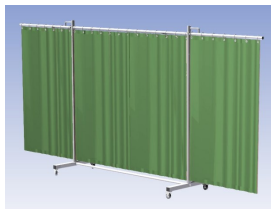

Lasscherm Robusto Drieluik XL Green 6 gordijn

http://www.weldingsupplies.nl/product_info.php?products_id=2670

Product Name: Lasscherm Robusto Drieluik XL Green 6 gordijn
Manufacturer: Cepro
Model Number: 79.36.31.66

Het Cepro Robusto programma omvat kwalitatief zeer hoogwaardige schermen. Door de gedegen constructie kunnen ze gebruikt worden in de meest veeleisende werkomstandigheden. De schermen kunnen geleverd worden met gordijnen of lamellen in alle leverbare kleuren. Alle zijn goedgekeurd volgens de Europese norm voor lasgordijnen EN1598. Omstanders worden beschermt tegen gevaarlijke straling van laswerkzaamheden, zoals blauw licht en Ultra Violet licht. Tevens wordt de lasser zelf beschermt tegen reflectie van laslicht. **Productinformatie:**

- Deze set bevat een Drieluik XL frame met gordijn Green6, transparant
- Het frame bestaat uit een middenkader met 2 zwenkarmen
- De totale lengte van het frame is 435 cm
- Beschermt omstanders tegen straling van laswerkzaamheden
- Beschermt lasser tegen reflectie van laslicht
- Zelfdovend, derhalve bestand tegen lasvonken
- Extra stabiel frame
- Verrijdbaar d.m.v. 4 zwenkwielen waarvan 2 met rem

Hoogte	210 cm
Breedte middenkader	215 cm
Aantal zwenkarmen	2 stuks
Breedte zwenkarmen	110 cm elk
Totaal lengte frame	435 cm
Hoogte gordijn	180 cm
Bodemvrijheid	15 cm
Ophanging gordijn	Kunststof ophanghaken
Type lasscherm	Robusto
Type gordijn	Green6, transparant