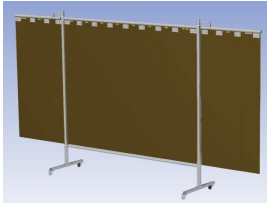

Lasscherm Omnium DrieLuik Bronze CE sheet

<http://www.weldingsupplies.nl/product_info.php?products_id=2721>

Product Name: Lasscherm Omnium DrieLuik Bronze CE sheet
Manufacturer: Cepro
Model Number: 79.36.36.07

Het cepro Omnium programma omvat een serie stabiele en fraai afgewerkte schermen, geschikt voor middel zwaar werk. De schermen kunnen geleverd worden met gordijnen, lamellen of lassheet in alle leverbare kleuren. Alle zijn goedgekeurd volgens de Europese norm voor lasgordijnen EN1598. Omstanders worden beschermt tegen gevaarlijke straling van laswerkzaamheden, zoals blauw licht en Ultra Violet licht. Tevens wordt de lasser zelf beschermt tegen reflectie van laslicht. **Eigenschappen:**

- Deze set bevat een Drieluik frame met sheet BronzeCE, transparant
- Het frame bestaat uit een middenkader met 2 zwenkarmen
- Totale lengte van het frame is 375 cm
- Beschermt omstanders tegen straling van laswerkzaamheden
- Beschermt lasser tegen reflectie van laslicht
- Zelfdovend, derhalve bestand tegen lasvonken
- Stabiel frame
- Verrijdbaar d.m.v. 4 zwenkwielen, waarvan 2 met rem

Ook verkrijgbaar als:

- [Drieluik en Drieluik XL](#) met gordijnen, lamellen of lassheet in de kleuren BronzeCE, OrangeCE, Green6 of Green9
- [Enkel scherm](#) met gordijn, lamellen of lassheet in de kleuren BronzeCE, OrangeCE, Green6 of Green9

Het lasscherm biedt de mogelijkheid om de lasser goed af te schermen van zijn omgeving zonder "op gesloten" te worden. Doordat sheet BronzeCE transparant is blijft er goed zicht op de werkplek wat bijdraagt aan veiligheid.

Laslamellen, lasgordijnen en lassheet bieden elk dezelfde visuele bescherming. De keuze wordt bepaald door de mechanische belasting waaraan de afscherming wordt bloot gesteld.

Wanneer er sprake is van een grote of regelmatige mechanische belasting verdient het de aanbeveling lamellen toe te passen. Een lassheet is een economisch alternatief voor laslamellen, maar zijn dunner. Lasgordijnen bestaan in tegendeel tot de lamellen en lassheet uit ´´n geheel.

Het scherm wordt geleverd als bouw pakket verpakt in een stevige kartonnen doos.

Hoogte	200 cm
Breedte middenkader	215 cm
Aantal zwenkarmen	2 stuks
Breedte zwenkarmen	80 cm
Totaal lengte frame	375 cm
Hoogte sheet	160 cm