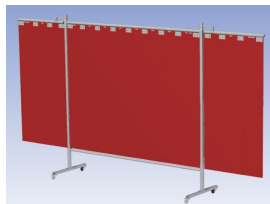

Lasscherm Omnium Drieluik Orange CE lamellen

<http://www.weldingsupplies.nl/product_info.php?products_id=2727>

Product Name: Lasscherm Omnium Drieluik Orange CE lamellen
Manufacturer: Cepro
Model Number: 79.36.36.25

Het cepro Omnium programma omvat een serie stabiele en fraai afgewerkte schermen, geschikt voor middel zwaar werk. De schermen kunnen geleverd worden met gordijnen, lamellen of lassheet in alle leverbare kleuren. Alle zijn goedgekeurd volgens de Europese norm voor lasgordijnen EN1598. Omstanders worden beschermt tegen gevaarlijke straling van laswerkzaamheden, zoals blauw licht en Ultra Violet licht. Tevens wordt de lasser zelf beschermt tegen reflectie van laslicht.

Eigenschappen:

- Deze set bevat een Drieluik frame met lamellen OrangeCE, transparant
- Het frame bestaat uit een middenkader met 2 zwenkarmen
- Totale lengte van het frame is 375 cm
- Beschermt omstanders tegen straling van laswerkzaamheden
- Beschermt lasser tegen reflectie van laslicht
- Zelfdovend, derhalve bestand tegen lasvonken
- Stabiel frame
- Verrijdbaar d.m.v. 4 zwenkwielen, waarvan 2 met rem

Ook verkrijgbaar als:

- [Drieluik en Drieluik XL](#) met gordijnen, lamellen of lassheet in de kleuren BronzeCE, OrangeCE, Green6 of Green9
- [Enkel scherm](#) met gordijn, lamellen of lassheet in de kleuren BronzeCE, OrangeCE, Green6 of Green9

Het lasscherm biedt de mogelijkheid om de lasser goed af te schermen van zijn omgeving zonder "op gesloten" te worden. Doordat de lamellen OrangeCE transparant zijn blijft er goed zicht op de werkplek wat bijdraagt aan veiligheid. Laslamellen, lasgordijnen en lassheet bieden elk dezelfde visuele bescherming. De keuze wordt bepaald door de mechanische belasting waaraan de afscherming wordt bloot gesteld. Wanneer er sprake is van een grote of regelmatige mechanische belasting verdient het de aanbeveling lamellen toe te passen. Een lassheet is een economisch alternatief voor laslamellen, maar zijn dunner. Lasgordijnen bestaan in tegendeel tot de lamellen en lassheet uit ´´n geheel. Het scherm wordt geleverd als bouw pakket verpakt in een stevig kartonnen doos.

Hoogte	200 cm
Breedte middenkader	215 cm
Aantal zwenkarmen	2 stuks
Breedte zwenkarmen	80 cm
Totaal lengte frame	375 cm
Hoogte lamellen	160 cm