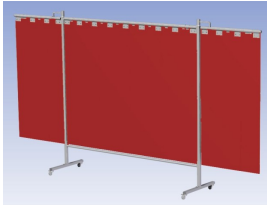

Lasscherm Omnium Drieluik Orange CE lamellen

<http://www.weldingsupplies.nl/product_info.php?products_id=2727>

Product Name: Lasscherm Omnium Drieluik Orange CE lamellen
Manufacturer: Cepro
Model Number: 79.36.36.25

Het cepro Omnium programma omvat een serie stabiele en fraai afgewerkte schermen, geschikt voor middel zwaar werk. De schermen kunnen geleverd worden met gordijnen, lamellen of lassheet in alle leverbare kleuren. Alle zijn goedgekeurd volgens de Europese norm voor lasgordijnen EN1598. Omstanders worden beschermt tegen gevaarlijke straling van laswerkzaamheden, zoals blauw licht en Ultra Violet licht. Tevens wordt de lasser zelf beschermt tegen reflectie van laslicht.

Eigenschappen:

- Deze set bevat een Drieluik frame met lamellen OrangeCE, transparant
- Het frame bestaat uit een middenkader met 2 zwenkarmen
- Totale lengte van het frame is 375 cm
- Beschermt omstanders tegen straling van laswerkzaamheden
- Beschermt lasser tegen reflectie van laslicht
- Zelfdovend, derhalve bestand tegen lasvonken
- Stabiel frame
- Verrijdbaar d.m.v. 4 zwenkwiel, waarvan 2 met rem

Ook verkrijgbaar als:

- [Drieluik en Drieluik XL](#) met gordijnen, lamellen of lassheet in de kleuren BronzeCE, OrangeCE, Green6 of Green9
- [Enkel scherm](#) met gordijn, lamellen of lassheet in de kleuren BronzeCE, OrangeCE, Green6 of Green9

Het lasscherm biedt de mogelijkheid om de lasser goed af te schermen van zijn omgeving zonder "op gesloten" te worden. Doordat de lamellen OrangeCE transparant zijn blijft er goed zicht op de werkplek wat bijdraagt aan veiligheid. Laslamellen, lasgordijnen en lassheet bieden elk dezelfde visuele bescherming. De keuze wordt bepaald door de mechanische belasting waaraan de afscherming wordt bloot gesteld. Wanneer er sprake is van een grote of regelmatige mechanische belasting verdient het de aanbeveling lamellen toe te passen. Een lassheet is een economisch alternatief voor laslamellen, maar zijn dunner. Lasgordijnen bestaan in tegendeel tot de lamellen en lassheet uit ´´n geheel. Het scherm wordt geleverd als bouw pakket verpakt in een stevige kartonnen doos.

Hoogte	200 cm
Breedte middenkader	215 cm
Aantal zwenkarmen	2 stuks
Breedte zwenkarmen	80 cm
Totaal lengte frame	375 cm
Hoogte lamellen	160 cm