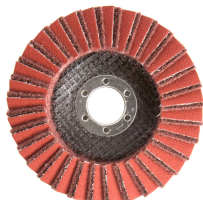

Toebehoren > Slijpschijven > (lamel)Schuurschijven > Rapid Prep 2in1 125 P80 p/st.

Rapid Prep 2in1 125 P80 p/st.

http://www.weldingsupplies.nl/product_info.php?products_id=6255

Product Name: Rapid Prep 2in1 125 P80 p/st.
Manufacturer: -
Model Number: 89.F02.P080147

Ben je op zoek naar een lamellenschijf voor de perfecte afwerking van je werkstuk? Dan is de Norton Rapidprep 2in1 vlaklammellenschijf de schijf die je moet kopen! De Rapidprep schijven zijn speciaal ontwikkeld voor professionals die streven naar een hoogwaardige en consistente oppervlakteafwerking. Deze innovatieve schijven combineren snelle materiaalverwijdering met een uiterst fijne afwerking, waardoor ze ideaal zijn voor het bewerken van staal, roestvrij staal en andere metalen. Of je nu lasnaden verwijdert, ontbraamt of een gladde eindafwerking wilt creëren, met de Norton Rapidprep afwerkingsschijven bereikt je altijd een perfect resultaat.

Dankzij de geavanceerde technologie van de Norton Rapidprep schijven kun je materialen snel en nauwkeurig afwerken, wat de productiviteit verhoogt en de afwerkingstijd verkort. De schijven zorgen voor een egale afwerking zonder diepe krassen of beschadigingen, waardoor jouw werkstukken een professioneel uiterlijk krijgen. Deze unieke combinatie van scotch-Brite en deze korrel maakt het afwerken van jouw werkstuk nog makkelijker. Deze schijf komt het beste tot zijn recht in een iets lager toerental.