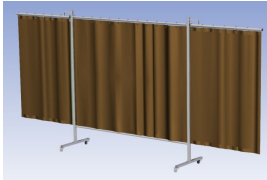

Lasscherm Omnium Drieluik XL Bronze CE gordijn

<http://www.weldingsupplies.nl/product_info.php?products_id=2733>

Product Name: Lasscherm Omnium Drieluik XL Bronze CE gordijn

Manufacturer: Cepro

Model Number: 79.36.36.67

Het cepro Omnium programma omvat een serie stabiele en fraai afgewerkte schermen, geschikt voor middel zwaar werk. De schermen kunnen geleverd worden met gordijnen, lamellen of lassheet in alle leverbare kleuren. Alle zijn goedgekeurd volgens de Europese norm voor lasgordijnen EN1598. Omstanders worden beschermt tegen gevaarlijke straling van laswerkzaamheden, zoals blauw licht en Ultra Violet licht. Tevens wordt de lasser zelf beschermt tegen reflectie van laslicht. **Eigenschappen:**

- Deze set bevat een Drieluik XL frame met gordijn BronzeCE, transparant
- Het frame bestaat uit een middenkader met 2 zwenkarmen
- Totale lengte van het frame is 435 cm
- Beschermt omstanders tegen straling van laswerkzaamheden
- Beschermt lasser tegen reflectie van laslicht
- Zelfdovend, derhalve bestand tegen lasvonken
- Stabiel frame
- Verrijdbaar d.m.v. 4 zwenkwielen, waarvan 2 met rem

Ook verkrijgbaar als:

- [Drieluik of Drieluik XL](#) * met gordijnen, lamellen of lassheet in de kleuren BronzeCE, OrangeCE, Green6 of Green9, (*De Drieluik XL is alleen verkrijgbaar met gordijnen.)
- [Enkel scherm](#) met gordijn, lamellen of lassheet in de kleuren BronzeCE, OrangeCE, Green6 of Green9

Het lasscherm biedt de mogelijkheid om de lasser goed af te schermen van zijn omgeving zonder "op gesloten" te worden. Doordat gordijn BronzeCE transparant is blijft er goed zicht op de werkplek wat bijdraagt aan veiligheid.

Laslamellen, lasgordijnen en lassheet bieden elk dezelfde visuele bescherming. De keuze wordt bepaald door de mechanische belasting waaraan de afscherming wordt bloot gesteld.

Wanneer er sprake is van een grote of regelmatige mechanische belasting verdient het de aanbeveling lamellen toe te passen. Een lassheet is een economisch alternatief voor laslamellen, maar zijn dunner. Lasgordijnen bestaan in tegendeel tot de lamellen en lassheet uit ´´n geheel.

Het scherm wordt geleverd als bouw pakket verpakt in een stevige kartonnen doos.

Hoogte	200 cm
Breedte middenkader	215 cm
Aantal zwenkarmen	2 stuks
Breedte zwenkarmen	110 cm
Totaal lengte frame	435 cm
Hoogte gordijn	160 cm