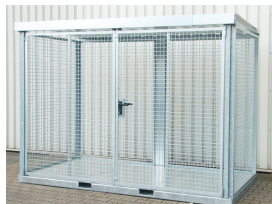

Werkplaats inrichting > Gasopslag > Niet Brandwerend > Gasbox CB4 3.1x1.5x2.2m p/st

Gasbox CB4 3.1x1.5x2.2m p/st

http://www.weldingsupplies.nl/product_info.php?products_id=5578

Product Name: Gasbox CB4 3.1x1.5x2.2m p/st
Manufacturer: -
Model Number: 73.0011.311580

Gasbox CB4 Deze gasbox is een opslag voor gasflessen volgens de PGS 15 normen. De stabiele frameconstructie heeft een dak en een bodem. De gasbox beschikt over een afsluitbare vleugel deur die met een sluitel geopend dient te worden. In de bodem zitten inrijdkokers voor de opname met een vorkheftruck. De gasbox wordt compleet gemonteerd en kosteloos geleverd. Gasflessen waarvan de gezamenlijke waterinhoud meer bedraagt dan 125L, moeten worden opgeslagen in een daarvoor bestemde opslag voorziening. Gasflessen moeten door vastzetten of anderszins tegen omvallen zijn beschermd. De vloer van de opslag voorziening mag niet lager zijn dan de omliggende vloer. Gasflessen met gassen met gelijksoortige gevaren eigenschappen moeten bij elkaar worden opgeslagen.

Lege gasflessen mogen wel bij elkaar. **Producteigenschappen:**

- Afmetingen: 3.1x1.5x2.2m
- Maximaal 78 cilinders
- Traanplaatbodem

Opties

- [Flessenhouder voor veilige opslag van staande flessen](#)
- [Propaanrek](#)
- [Oprijplaat](#)