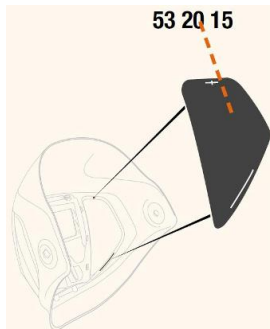

Toebehoren > Lashelmen > Toebehoren Speedglas > Speedglas 9100 Afdekplaten Side Windows

## Speedglas 9100 Afdekplaten Side Windows

[http://www.weldingsupplies.nl/product\\_info.php?products\\_id=2929](http://www.weldingsupplies.nl/product_info.php?products_id=2929)

Product Name: Speedglas 9100 Afdekplaten Side Windows  
Manufacturer: STV Weldingsupplies.nl  
Model Number: 81.532015

**De Speedglas 9100 afdekplaten voor de side windows van de [9100 series](#).** Deze afdekplaten zijn van pas als er geen extra zicht aan de zijkant is gewenst. Als u de zijruitjes van uw lashelm moet vervangen, moet u een nieuwe binnenkap aanschaffen aangezien de zijruitjes niet van de helm mogen worden verwijderd. **Productinformatie:**