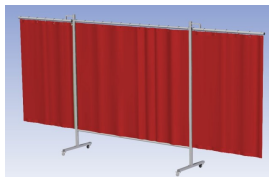

Lasscherm Omnium Drieluik XL Orange CE gordijn

<http://www.weldingsupplies.nl/product_info.php?products_id=2731>

Product Name: Lasscherm Omnium Drieluik XL Orange CE gordijn
Manufacturer: Cepro
Model Number: 79.36.36.65

Het cepro Omnium programma omvat een serie stabiele en fraai afgewerkte schermen, geschikt voor middel zwaar werk. De schermen kunnen geleverd worden met gordijnen, lamellen of lassheet in alle leverbare kleuren. Alle zijn goedgekeurd volgens de Europese norm voor lasgordijnen EN1598. Omstanders worden beschermt tegen gevaarlijke straling van laswerkzaamheden, zoals blauw licht en Ultra Violet licht. Tevens wordt de lasser zelf beschermt tegen reflectie van laslicht. **Eigenschappen:**

- Deze set bevat een Drieluik XL frame met gordijn OrangeCE, transparant
- Het frame bestaat uit een middenkader met 2 zwenkarmen
- Totale lengte van het frame is 435 cm
- Beschermt omstanders tegen straling van laswerkzaamheden
- Beschermt lasser tegen reflectie van laslicht
- Zelfdovend, derhalve bestand tegen lasvonken
- Stabiel frame
- Verrijdbaar d.m.v. 4 zwenkwielen, waarvan 2 met rem

Ook verkrijgbaar als:

- [Drieluik of Drieluik XL](#) * met gordijnen, lamellen of lassheet in de kleuren BronzeCE, OrangeCE, Green6 of Green9, (*De Drieluik XL is alleen verkrijgbaar met gordijnen.)
- [Enkel scherm](#) met gordijn, lamellen of lassheet in de kleuren BronzeCE, OrangeCE, Green6 of Green9

Het lasscherm biedt de mogelijkheid om de lasser goed af te schermen van zijn omgeving zonder "op gesloten" te worden. Doordat gordijn OrangeCE transparant is blijft er goed zicht op de werkplek wat bijdraagt aan veiligheid.

Laslamellen, lasgordijnen en lassheet bieden elk dezelfde visuele bescherming. De keuze wordt bepaald door de mechanische belasting waaraan de afscherming wordt bloot gesteld.

Wanneer er sprake is van een grote of regelmatige mechanische belasting verdient het de aanbeveling lamellen toe te passen. Een lassheet is een economisch alternatief voor laslamellen, maar zijn dunner. Lasgordijnen bestaan in tegendeel tot de lamellen en lassheet uit ´´n geheel.

Het scherm wordt geleverd als bouw pakket verpakt in een stevige kartonnen doos.

Hoogte	200 cm
Breedte middenkader	215 cm
Aantal zwenkarmen	2 stuks
Breedte zwenkarmen	110 cm
Totaal lengte frame	435 cm
Hoogte gordijn	160 cm