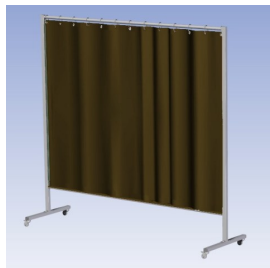

Lasscherm Omnium , Enkel Bronze CE gordijn

<http://www.weldingsupplies.nl/product_info.php?products_id=2705>

Product Name: Lasscherm Omnium , Enkel Bronze CE gordijn
Manufacturer: Cepro
Model Number: 79.36.34.17

Het Cepro Omnium programma omvat een serie stabiele en fraai afgewerkte schermen, geschikt voor middel zwaar werk. De schermen kunnen geleverd worden met gordijnen, lamellen of lassheet in alle leverbare kleuren. Alle zijn goedgekeurd volgens de Europese norm voor lasgordijnen EN1598. Omstanders worden beschermt tegen gevaarlijke straling van laswerkzaamheden, zoals blauw licht en Ultra Violet licht. Tevens wordt de lasser zelf beschermt tegen reflectie van laslicht.

Eigenschappen:

- Deze set bevat een frame met gordijn BronzeCe, transparant
- Beschermt omstanders tegen straling van laswerkzaamheden
- Beschermt lasser tegen reflectie van laslicht
- Zelfdovend, derhalve bestand tegen lasvonken
- Stabiel frame
- Verrijdbaar d.m.v. 4 zwenkwielen waarvan 2 met rem

Opties:

- [Aanbouwdeel BronzeCE gordijn](#)

Ook verkrijgbaar als:

- [Drieluik en Drieluik XL](#) met gordijn, lamellen of lassheet in de kleuren BronzeCE, OrangeCE, Green6 of Green9
- [Enkel scherm](#) met gordijn, lamellen of lassheet in de kleuren BronzeCE, OrangeCE, Green6 of Green9

Het lasscherm biedt de mogelijkheid om de lasser goed af te schermen van zijn omgeving zonder "op gesloten" te worden. Doordat gordijn BronzeCE transparant is blijft er goed zicht op de werkplek wat bijdraagt aan veiligheid.

Laslamellen, lasgordijnen en lassheet bieden elk dezelfde visuele bescherming. De keuze wordt bepaald door de mechanische belasting waaraan de afscherming wordt bloot gesteld. Wanneer er sprake is van een grote of regelmatige mechanische belasting verdient het de aanbeveling lamellen toe te passen. Een lassheet is een economisch alternatief voor laslamellen, maar zijn dunner. Lasgordijnen zijn dikker dan lassheet en bestaan in tegendeel tot de lamellen en lassheet uit ´´n geheel. Het scherm wordt geleverd als bouw pakket verpakt in een stevige kartonnen doos.

Hoogte x Breedte frame	200 x 215 cm
Afmeting (H x B) gordijn	160 x 215 cm
Type lasscherm	Omnium