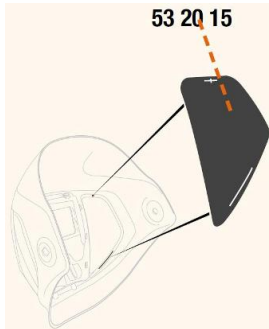

Toebehoren > Lashelmen > Toebehoren Speedglas > Speedglas 9100 Afdekplaten Side Windows

## Speedglas 9100 Afdekplaten Side Windows

[http://www.weldingsupplies.nl/product\\_info.php?products\\_id=2929](http://www.weldingsupplies.nl/product_info.php?products_id=2929)

Product Name: Speedglas 9100 Afdekplaten Side Windows  
Manufacturer: STV Weldingsupplies.nl  
Model Number: 81.532015

**De Speedglas 9100 afdekplaten voor de side windows van de [9100 series](#).** Deze afdekplaten zijn van pas als er geen extra zicht aan de zijkant is gewenst. Als u de zijruitjes van uw lashelm moet vervangen, moet u een nieuwe binnenkap aanschaffen aangezien de zijruitjes niet van de helm mogen worden verwijderd. **Productinformatie:**