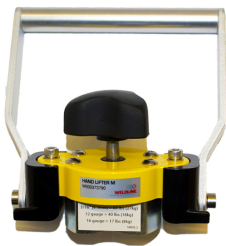

> Magnetische MagSwitch handgreep 60M Manueel p/st

## Magnetische MagSwitch handgreep 60M Manueel p/st

[http://www.weldingsupplies.nl/product\\_info.php?products\\_id=4595](http://www.weldingsupplies.nl/product_info.php?products_id=4595)

Product Name: Magnetische MagSwitch handgreep 60M Manueel p/st

Manufacturer: Weldline

Model Number: 77.W000.373790

**De MagSwitch 60M handlifter is zeer geschikt om plaatmateriaal en werkstukken veilig en makkelijk van een snij- of werktafel te verwijderen.** Door de aan/uit schakelbare magneet kan er snel en efficiënt gewerkt worden. **Eigenschappen:**

- Gemakkelijk schoon te maken
- 90 kg klemkracht!
- Gegroefd voor gebruik bij pijpen

**Ook verkrijgbaar:**

- [Magnetische MagSwitch handgreep 60CE elektrisch](#)

Specificaties:

Hoogte	140.05 mm
Breedte	134.32 mm
Gewicht	600 gram
Klemkracht (max.)	90 kg
Merk	Weldline
Artikelnummer	77.W000.373790