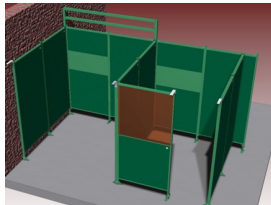

Sonic verlengstuk montage koppelkoker

<http://www.weldingsupplies.nl/product_info.php?products_id=2757>

Product Name: Sonic verlengstuk montage koppelkoker
Manufacturer: Cepro
Model Number: 79.45.20.10

Dit koppelkoker verlengstuk is een verlengstuk t.b.v. afzuigconsole voor verlenging van de koppelkoker. Dit verlengstuk maakt onderdeel uit van het Cepro Sonic Classic programma.

Ook verkrijgbaar:

- Sonic Classic [wandelementen](#), voor het modulair opbouwen van een lascabine
- Sonic Classic [accessoires](#), voor het verder uitbreiden van uw lascabine
- Sonic Classic [steunen](#), voor het bevestigen van accessoires of andere toebehoren aan uw lascabine

Het Cepro Sonic Classic programma Met dit uitgebreide programma kan een substantiele reductie van geluidsoverlast gerealiseerd worden, waardoor aan de geldende normen op het gebied van geluidsbelasting kan worden voldaan. Deze geluidisolerende producten zorgen voor een hogere productie en een beter functioneren van medewerkers in lawaaiige omstandigheden. Het Cepro Sonic Classic programma bestaat uit een wandsysteem met ingebouwde geluiddempende en geluidwerende elementen. Hierdoor ontstaat niet alleen geluidsluwt op de werkplek, maar wordt ook een effectieve geluidreductie verkregen voor de rest van de werkomgeving. Het modulaire systeem is gemakkelijk en snel op te bouwen en te verplaatsen of uit te breiden. De panelen zijn afgewerkt met een UV absorberende matgroene poedercoating RAL6011. De frontzijde van de cabine kan afgeschermd worden met een lamellen- of gordijnscherming, resp. in een enkel of dubbelrailstelsel. De totale geluiddemping die gerealiseerd kan worden bedraagt 26 Db. Voor meer informatie of een offerte voor een complete cabine inrichting kunt u contact opnemen met onze verkoopafdeling; 020-6332265 of via verkoop@stvn.nl

Kleur	Matgroen RAL6010
Type	Behoort tot het Sonic Classic programma

Price: 51.50EUR