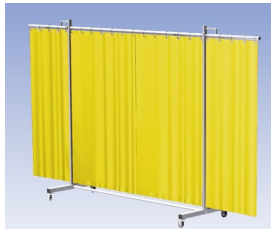

Lasscherm Robusto 3L XL Sonic gordijn

http://www.weldingsupplies.nl/product_info.php?products_id=2678

Product Name: Lasscherm Robusto 3L XL Sonic gordijn
Manufacturer: Cepro
Model Number: 79.36.31.95

Het Cepro Robusto programma omvat kwalitatief zeer hoogwaardige schermen. Door de gedegen constructie kunnen ze gebruikt worden in de meest veeleisende werkomstandigheden. Het drieluik-XL scherm is voorzien van een Sonic geluiddempend gordijn. Dit geluiddempende gordijn is bedoeld voor bescherming tegen geluidsoverlast of om een geluidsbron te isoleren. **Eigenschappen:**

- Extra stabiel frame, Drieluik XL, totaal lengte frame 435 cm
- Verrijdbaar
- Voorzien van Sonic geluiddempend gordijn
- Geluiddemping $R_w = 14$ Db.

Hoogte frame	210 cm
Breedte middenkader	215 cm
Aantal zwenkarmen	2 stuks
Breedte zwenkarmen	110 cm elk
Totaal lengte frame	435 cm
Bodemvrijheid	15 cm
Afmeting buis (rond)	35 x 2,5 cm
Afmeting buis (vierkant)	50 x 30 x 2 cm
Kleur frame	RAL 7035 poedercoating
Wielen	4 zwenkwielen, waarvan 2 met rem
Type scherm	Robusto
Type gordijn	Sonic, geluiddempend
Basis materiaal gordijn	Eenzijdig gaasdoek, eenzijdig Bisonyl
Hoogte gordijn	180 cm
Geluidsdemping	$R_w = 14$ Db.
Toepassing	Bescherming geluidsoverlast of isolatie geluidsbron