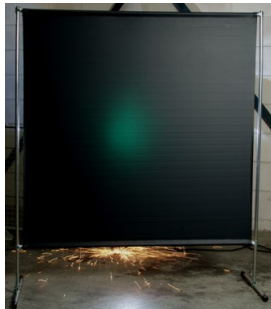

Lasscherm Gazelle 200cm breed Green 9 gordijn

http://www.weldingsupplies.nl/product_info.php?products_id=2750

Product Name: Lasscherm Gazelle 200cm breed Green 9 gordijn
Manufacturer: Cepro
Model Number: 79.36.39.29

Voor toepassing in kleine werkplaatsen en bij lage gebruiksfrequenties is er het handzame en praktische Gazelle scherm. Het scherm is gemaakt uit half duim verzinkte buis, is zéteér licht van gewicht en kan gemakkelijk met de hand verplaatst worden. De Gazelle schermen zijn goedgekeurd volgens de Europese norm voor lasgordijnen EN1598. Omstanders worden beschermt tegen de gevaarlijke straling van de laswerkzaamheden, zoals blauw licht en Ultra Violet licht. Tevens wordt de lasser zelf beschermt tegen reflectie van laslicht. **Eigenschappen:**

- Deze set bevat een frame met gordijn
- Beschermt omstanders tegen straling van laswerkzaamheden
- Beschermt de lasser tegen reflectie van laslicht
- Makkelijk verplaatsbaar
- Type gordijn: Green9, niet- ransaparant
- Gegalvaniseerd frame

Het lasscherm biedt de mogelijkheid om de lasser goed af te schermen van zijn omgeving zonder "op gesloten" te worden. Doordat gordijn Green9 niet-transparant is, is deze uitermate geschikt voor het afscheiden van diverse afzonderlijke laswerkplekken. Zodat de lassers geen hinder van elkaars werkzaamheden ondervinden. Het Gazelle scherm is voorzien van een spangordijn en wordt als bouw pakket geleverd, verpakt in een stevige kartonnen doos van slechts 120cm lang.