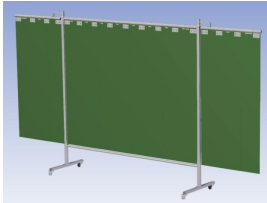

Lasscherm Omnium Drieluik Green 6 lamellen

<http://www.weldingsupplies.nl/product_info.php?products_id=2728>

Product Name: Lasscherm Omnium Drieluik Green 6 lamellen
Manufacturer: Cepro
Model Number: 79.36.36.26

Het cepro Omnium programma omvat een serie stabiele en fraai afgewerkte schermen, geschikt voor middel zwaar werk. De schermen kunnen geleverd worden met gordijnen, lamellen of lassheet in alle leverbare kleuren. Alle zijn goedgekeurd volgens de Europese norm voor lasgordijnen EN1598. Omstanders worden beschermt tegen gevaarlijke straling van laswerkzaamheden, zoals blauw licht en Ultra Violet licht. Tevens wordt de lasser zelf beschermt tegen reflectie van laslicht.

Eigenschappen:

- Deze set bevat een Drieluik frame met lamellen Green6, transparant
- Het frame bestaat uit een middenkader met 2 zwenkarmen
- Totale lengte van het frame is 375 cm
- Beschermt omstanders tegen straling van laswerkzaamheden
- Beschermt lasser tegen reflectie van laslicht
- Zelfdovend, derhalve bestand tegen lasvonken
- Stabiel frame
- Verrijdbaar d.m.v. 4 zwenkwielen, waarvan 2 met rem

Ook verkrijgbaar als:

- [Drieluik en Drieluik XL](#) met gordijnen, lamellen of lassheet in de kleuren BronzeCE, OrangeCE, Green6 of Green9
- [Enkel scherm](#) met gordijn, lamellen of lassheet in de kleuren BronzeCE, OrangeCE, Green6 of Green9

Het lasscherm biedt de mogelijkheid om de lasser goed af te schermen van zijn omgeving zonder "op gesloten" te worden. Doordat de lamellen Green6 transparant zijn blijft er goed zicht op de werkplek wat bijdraagt aan veiligheid.

Laslamellen, lasgordijnen en lassheet bieden elk dezelfde visuele bescherming. De keuze wordt bepaald door de mechanische belasting waaraan de afscherming wordt bloot gesteld.

Wanneer er sprake is van een grote of regelmatige mechanische belasting verdient het de aanbeveling lamellen toe te passen. Een lassheet is een economisch alternatief voor laslamellen, maar zijn dunner. Lasgordijnen bestaan in tegendeel tot de lamellen en lassheet uit één geheel.

Het scherm wordt geleverd als bouw pakket verpakt in een stevige kartonnen doos.

Hoogte	200 cm
Breedte middenkader	215 cm
Aantal zwenkarmen	2 stuks
Breedte zwenkarmen	80 cm
Totaal lengte frame	375 cm
Hoogte lamellen	160 cm