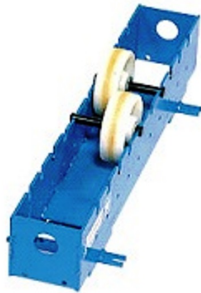

Rolstelling Rotamatic ST 2F

http://www.weldingsupplies.nl/product_info.php?products_id=4642

Product Name: Rolstelling Rotamatic ST 2F
Manufacturer: STV Weldingsupplies.nl
Model Number: 30.W000.315291

Rolstelling Rotamatic ST 2F Rotamatic rolstellingen voor belastingen tot 30 ton. De ST-lijn omvat meerdere modellen die perfect geschikt zijn voor diverse industriële toepassingen.

- Meeloopblok ter ondersteuning
- Maximaal gewicht werkstuk: 2000 kg
- Maximaal gewicht ondersteuning: 1000 kg
- Materiaal wielen: polyamide

Price: 602.12EUR