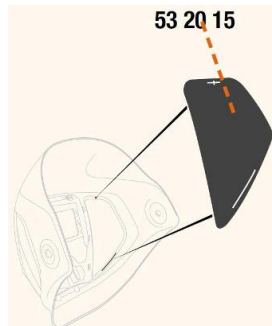

Toebehoren > Lashelmen > Toebehoren Speedglas > Speedglas 9100 Afdekplaten Side Windows

## Speedglas 9100 Afdekplaten Side Windows

[http://www.weldingsupplies.nl/product\\_info.php?products\\_id=2929](http://www.weldingsupplies.nl/product_info.php?products_id=2929)

53 20 15

Product Name: Speedglas 9100 Afdekplaten Side Windows  
Manufacturer: STV Weldingsupplies.nl  
Model Number: 81.532015

**De Speedglas 9100 afdekplaten voor de side windows van de [9100 series](#).** Deze afdekplaten zijn van pas als er geen extra zicht aan de zijkant is gewenst. Als u de zijruitjes van uw lashelm moet vervangen, moet u een nieuwe binnenkap aanschaffen aangezien de zijruitjes niet van de helm mogen worden verwijderd **Productinformatie:**