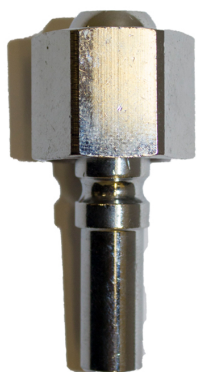

Autogeen Lassen > Snelkoppelingen > Insteektule+wartel zuurstof 3/8"R p/st

## Insteektule+wartel zuurstof 3/8"R p/st

[http://www.weldingsupplies.nl/product\\_info.php?products\\_id=4285](http://www.weldingsupplies.nl/product_info.php?products_id=4285)

Product Name: Insteektule+wartel zuurstof 3/8"R p/st

Manufacturer: STV Weldingsupplies.nl

Model Number: 11.005.034.039

**Insteektule zuurstof lbeda.** Deze insteektule is voorzien van een 3/8"R wartel en past alleen op zuurstof koppelingen. Hierdoor is het onmogelijk om verkeerde slangen te koppelen! De insteektules zijn niet voorzien van kleppen. **Productinformatie:**

- 3/8"R wartel

**Ook verkrijgbaar:**

- [Insteektule + wartel zuurstof 1/4"R](#)

- [Insteektule + wartel acetyleen 3/8"L](#)

**Specificaties:**

Artikelnummer	11.005.034.039
---------------	----------------

**Price: 8.35EUR**