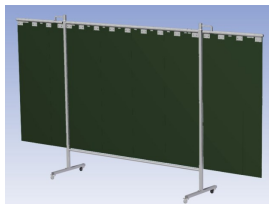

Lasscherm Omnium Drieluik Green 9 lamellen

<http://www.weldingsupplies.nl/product_info.php?products_id=2730>

Product Name: Lasscherm Omnium Drieluik Green 9 lamellen
Manufacturer: Cepro
Model Number: 79.36.36.29

Het cepro Omnium programma omvat een serie stabiele en fraai afgewerkte schermen, geschikt voor middel zwaar werk. De schermen kunnen geleverd worden met gordijnen, lamellen of lassheet in alle leverbare kleuren. Alle zijn goedgekeurd volgens de Europese norm voor lasgordijnen EN1598. Omstanders worden beschermt tegen gevaarlijke straling van laswerkzaamheden, zoals blauw licht en Ultra Violet licht. Tevens wordt de lasser zelf beschermt tegen reflectie van laslicht.

Eigenschappen:

- Deze set bevat een Drieluik frame met lamellen Green9, niet transparant
- Het frame bestaat uit een middenkader met 2 zwenkarmen
- Totale lengte van het frame is 375 cm
- Beschermt omstanders tegen straling van laswerkzaamheden
- Beschermt lasser tegen reflectie van laslicht
- Zelfdovend, derhalve bestand tegen lasvonken
- Stabiel frame
- Verrijdbaar d.m.v. 4 zwenkwielen, waarvan 2 met rem

Ook verkrijgbaar als:

- [Drieluik en Drieluik XL](#) met gordijnen, lamellen of lassheet in de kleuren BronzeCE, OrangeCE, Green6 of Green9
- [Enkel scherm](#) met gordijn, lamellen of lassheet in de kleuren BronzeCE, OrangeCE, Green6 of Green9

Het lasscherm biedt de mogelijkheid om de lasser goed af te schermen van zijn omgeving zonder "op gesloten" te worden. Doordat de lamellen Green9 niet-transparant zijn, is deze uitermate geschikt voor het afscheiden van diverse afzonderlijke laswerkplekken. Zodat de lassers geen hinder van elkaars werkzaamheden ondervinden. Laslamellen, lasgordijnen en lassheet bieden elk dezelfde visuele bescherming. De keuze wordt bepaald door de mechanische belasting waaraan de afscherming wordt bloot gesteld. Wanneer er sprake is van een grote of regelmatige mechanische belasting verdient het de aanbeveling lamellen toe te passen. Een lassheet is een economisch alternatief voor laslamellen, maar zijn dunner. Lasgordijnen bestaan in tegendeel tot de lamellen en lassheet uit ´´n geheel. Het scherm wordt geleverd als bouw pakket verpakt in een stevige kartonnen doos.

Hoogte	200 cm
Breedte middenkader	215 cm
Aantal zwenkarmen	2 stuks
Breedte zwenkarmen	80 cm
Totaal lengte frame	375 cm