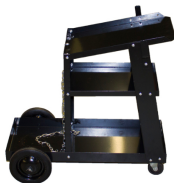

> [Transportwagen t.b.v. fles+inverter p/st](#)

Transportwagen t.b.v. fles+inverter p/st

http://www.weldingsupplies.nl/product_info.php?products_id=5644

Product Name: Transportwagen t.b.v. fles+inverter p/st

Manufacturer: -

Model Number: 20.3260.000001

Wil je een handige transportwagen voor je MIG of TIG lasapparaat kopen dan is dit de juiste keuze! Met deze transportwagen verplaatst u de inverter en uw gasfles eenvoudig door de werkplaats. De gasfles kunt u vastzetten met een ketting aan de achterzijde van de kar. Ook zitten er handige haken aan de zijkant van de kar om uw toorts aan te hangen.