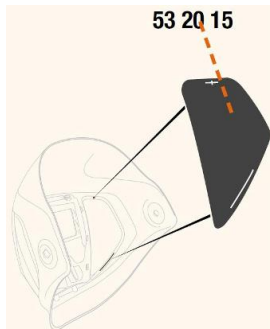

Toebehoren > Lashelmen > Toebehoren Speedglas > Speedglas 9100 Afdekplaten Side Windows

## Speedglas 9100 Afdekplaten Side Windows

[http://www.weldingsupplies.nl/product\\_info.php?products\\_id=2929](http://www.weldingsupplies.nl/product_info.php?products_id=2929)

53 20 15

Product Name: Speedglas 9100 Afdekplaten Side Windows

Manufacturer: STV Weldingsupplies.nl

Model Number: 81.532015

**De Speedglas 9100 afdekplaten voor de side windows van de [9100 series](#).** Deze afdekplaten zijn van pas als er geen extra zicht aan de zijkant is gewenst. Als u de zijruitjes van uw lashelm moet vervangen, moet u een nieuwe binnenkap aanschaffen aangezien de zijruitjes niet van de helm mogen worden verwijderd