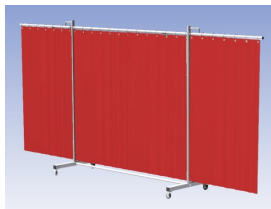

Werkplaats inrichting > Laslicht > Lasscherm (Zwaar werk) > Lasscherm Robusto Drieluik XL Orange CE gordijn

Lasscherm Robusto Drieluik XL Orange CE gordijn

http://www.weldingsupplies.nl/product_info.php?products_id=2669

Product Name: Lasscherm Robusto Drieluik XL Orange CE gordijn
 Manufacturer: Cepro
 Model Number: 79.36.31.65

Het Cepro Robusto programma omvat kwalitatief zeer hoogwaardige schermen. Door de gedegen constructie kunnen ze gebruikt worden in de meest veeleisende werkomstandigheden. De schermen kunnen geleverd worden met gordijnen of lamellen in alle leverbare kleuren. Alle zijn goedgekeurd volgens de Europese norm voor lasgordijnen EN1598. Omstanders worden beschermt tegen gevaarlijke straling van laswerkzaamheden, zoals blauw licht en Ultra Violet licht. Tevens wordt de lasser zelf beschermt tegen reflectie van laslicht. **Productinformatie:**

- Deze set bevat een Drieluik XL frame met gordijn OrangeCE, transparant
- Het frame bestaat uit een middenkader met 2 zwenkarmen
- De totale lengte van het frame is 435 cm
- Beschermt omstanders tegen straling van laswerkzaamheden
- Beschermt lasser tegen reflectie van laslicht
- Zelfdovend, derhalve bestand tegen lasvonken
- Extra stabiel frame
- Verrijdbaar d.m.v. 4 zwenkwielen waarvan 2 met rem

Hoogte	210 cm
Breedte middenkader	215 cm
Aantal zwenkarmen	2 stuks
Breedte zwenkarmen	110 cm elk
Totaal lengte frame	435 cm
Hoogte gordijn	180 cm
Bodemvrijheid	15 cm
Ophanging gordijn	Kunststof ophanghaken
Type lasscherm	Robusto
Type gordijn	OrangeCE, transparant