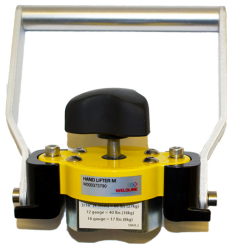

> Magnetische MagSwitch handgreep 60M Manueel p/st

## Magnetische MagSwitch handgreep 60M Manueel p/st

[http://www.weldingsupplies.nl/product\\_info.php?products\\_id=4595](http://www.weldingsupplies.nl/product_info.php?products_id=4595)

Product Name: Magnetische MagSwitch handgreep 60M Manueel p/st  
Manufacturer: Weldline  
Model Number: 77.W000.373790

**De MagSwitch 60M handlifter is zeer geschikt om plaatmateriaal en werkstukken veilig en makkelijk van een snij- of werktafel te verwijderen.** Door de aan/uit schakelbare magneet kan er snel en efficiënt gewerkt worden. **Eigenschappen:**

- Gemakkelijk schoon te maken
- 90 kg klemkracht!
- Gegroefd voor gebruik bij pijpen

**Ook verkrijgbaar:**

- [Magnetische MagSwitch handgreep 60CE elektrisch](#)

Specificaties:

Hoogte	140.05 mm
Breedte	134.32 mm
Gewicht	600 gram
Klemkracht (max.)	90 kg
Merk	Weldline
Artikelnummer	77.W000.373790