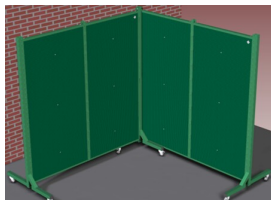

Sonic verrijdbaar scherm 220x210

http://www.weldingsupplies.nl/product_info.php?products_id=2766

Product Name: Sonic verrijdbaar scherm 220x210
Manufacturer: STV Weldingsupplies.nl
Model Number: 79.46.30002221

Dit Cepro Sonic scherm bestaat uit twee panelen die in een verrijdbaar frame zijn geplaatst. Hiermee bent u flexibel in het tijdelijk afschermen van de geluidsbron op elke plek binnen de werkplaats. Verrijdbaar op 4 zwenkwielen met rem, afgewerkt in matgroen RAL6011. De totale geluiddemping die gerealiseerd kan worden bedraagt 26Db, gemeten bij TNO. **Eigenschappen:**

- Geschikt voor werkplaatsafscherming
- Geluidswerend
- Verrijdbaar

Hoogte	2200 mm
Breedte	2100 mm
Dikte	50 mm
Coating	Poedercoating RAL6011 matgroen
Wielen	4 stuks met rem

Price: 1,600.00EUR