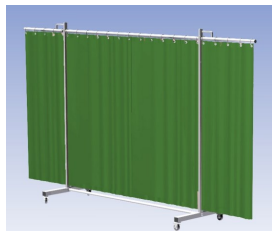

## Lasscherm Robusto Drieluik Green 6 gordijn

[http://www.weldingsupplies.nl/product\\_info.php?products\\_id=2660](http://www.weldingsupplies.nl/product_info.php?products_id=2660)

Product Name: Lasscherm Robusto Drieluik Green 6 gordijn  
Manufacturer: Cepro  
Model Number: 79.36.31.16

- Deze set bevat een Drieluik frame met gordijn Green6, transparant
- Het frame bestaat uit een middenkader met 2 zwenkarmen
- De totale lengte van het frame is 355 cm
- Beschermt omstanders tegen straling van laswerkzaamheden
- Beschermt lasser tegen reflectie van laslicht
- Zelfdovend, derhalve bestand tegen lasvonken
- Extra stabiel frame
- Verrijdbaar d.m.v. 4 zwenkwielen waarvan 2 met rem

Hoogte	210 cm
Breedte middenkader	215 cm
Aantal zwenkarmen	2 stuks
Breedte zwenkarmen	70 cm elk
Totaal lengte frame	355 cm
Hoogte gordijn	180 cm
Bodemvrijheid	15 cm
Ophanging gordijn	Kunststof ophanghaken
Type lasscherm	Robusto
Type gordijn	Green6, transparant