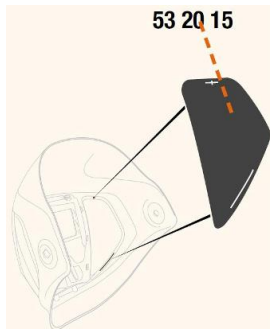

Toebehoren > Lashelmen > Toebehoren Speedglas > Speedglas 9100 Afdekplaten Side Windows

Speedglas 9100 Afdekplaten Side Windows

http://www.weldingsupplies.nl/product_info.php?products_id=2929

53 20 15

Product Name: Speedglas 9100 Afdekplaten Side Windows
Manufacturer: STV Weldingsupplies.nl
Model Number: 81.532015

De Speedglas 9100 afdekplaten voor de side windows van de [9100 series](#). Deze afdekplaten zijn van pas als er geen extra zicht aan de zijkant is gewenst. Als u de zijruitjes van uw lashelm moet vervangen, moet u een nieuwe binnenkap aanschaffen aangezien de zijruitjes niet van de helm mogen worden verwijderd