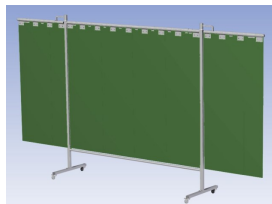

Lasscherm Omnium Drieluik Green 6 lamellen

<http://www.weldingsupplies.nl/product_info.php?products_id=2728>

Product Name: Lasscherm Omnium Drieluik Green 6 lamellen
Manufacturer: Cepro
Model Number: 79.36.36.26

Het cepro Omnium programma omvat een serie stabiele en fraai afgewerkte schermen, geschikt voor middel zwaar werk. De schermen kunnen geleverd worden met gordijnen, lamellen of lassheet in alle leverbare kleuren. Alle zijn goedgekeurd volgens de Europese norm voor lasgordijnen EN1598. Omstanders worden beschermt tegen gevaarlijke straling van laswerkzaamheden, zoals blauw licht en Ultra Violet licht. Tevens wordt de lasser zelf beschermt tegen reflectie van laslicht.

Eigenschappen:

- Deze set bevat een Drieluik frame met lamellen Green6, transparant
- Het frame bestaat uit een middenkader met 2 zwenkarmen
- Totale lengte van het frame is 375 cm
- Beschermt omstanders tegen straling van laswerkzaamheden
- Beschermt lasser tegen reflectie van laslicht
- Zelfdovend, derhalve bestand tegen lasvonken
- Stabiel frame
- Verrijdbaar d.m.v. 4 zwenkwiel, waarvan 2 met rem

Ook verkrijgbaar als:

- [Drieluik en Drieluik XL](#) met gordijnen, lamellen of lassheet in de kleuren BronzeCE, OrangeCE, Green6 of Green9
- [Enkel scherm](#) met gordijn, lamellen of lassheet in de kleuren BronzeCE, OrangeCE, Green6 of Green9

Het lasscherm biedt de mogelijkheid om de lasser goed af te schermen van zijn omgeving zonder "op gesloten" te worden. Doordat de lamellen Green6 transparant zijn blijft er goed zicht op de werkplek wat bijdraagt aan veiligheid. Laslamellen, lasgordijnen en lassheet bieden elk dezelfde visuele bescherming. De keuze wordt bepaald door de mechanische belasting waaraan de afscherming wordt bloot gesteld. Wanneer er sprake is van een grote of regelmatige mechanische belasting verdient het de aanbeveling lamellen toe te passen. Een lassheet is een economisch alternatief voor laslamellen, maar zijn dunner. Lasgordijnen bestaan in tegendeel tot de lamellen en lassheet uit ´´n geheel. Het scherm wordt geleverd als bouw pakket verpakt in een stevig kartonnen doos.

Hoogte	200 cm
Breedte middenkader	215 cm
Aantal zwenkarmen	2 stuks
Breedte zwenkarmen	80 cm
Totaal lengte frame	375 cm
Hoogte lamellen	160 cm