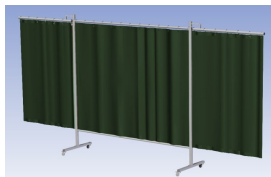

Lasscherm Omnium Drieluik XL Green 9 gordijn

<http://www.weldingsupplies.nl/product_info.php?products_id=2734>

Product Name: Lasscherm Omnium Drieluik XL Green 9 gordijn
Manufacturer: Cepro
Model Number: 79.36.36.69

Het cepro Omnium programma omvat een serie stabiele en fraai afgewerkte schermen, geschikt voor middel zwaar werk. De schermen kunnen geleverd worden met gordijnen, lamellen of lassheet in alle leverbare kleuren. Alle zijn goedgekeurd volgens de Europese norm voor lasgordijnen EN1598. Omstanders worden beschermt tegen gevaarlijke straling van laswerkzaamheden, zoals blauw licht en Ultra Violet licht. Tevens wordt de lasser zelf beschermt tegen reflectie van laslicht. **Eigenschappen:**

- Deze set bevat een Drieluik XL frame met gordijn Green9, niet transparant
- Het frame bestaat uit een middenkader met 2 zwenkarmen
- Totale lengte van het frame is 435 cm
- Beschermt omstanders tegen straling van laswerkzaamheden
- Beschermt lasser tegen reflectie van laslicht
- Zelfdovend, derhalve bestand tegen lasvonken
- Stabiel frame
- Verrijdbaar d.m.v. 4 zwenkwielen, waarvan 2 met rem

Ook verkrijgbaar als:

- [Drieluik of Drieluik XL](#) * met gordijnen, lamellen of lassheet in de kleuren BronzeCE, OrangeCE, Green6 of Green9, (*De Drieluik XL is alleen verkrijgbaar met gordijnen.)
- [Enkel scherm](#) met gordijn, lamellen of lassheet in de kleuren BronzeCE, OrangeCE, Green6 of Green9

Het lasscherm biedt de mogelijkheid om de lasser goed af te schermen van zijn omgeving zonder "op gesloten" te worden. Doordat gordijn Green9 niet-transparant is, is deze uitermate geschikt voor het afscheiden van diverse afzonderlijke laswerkplekken. Zodat de lassers geen hinder van elkaars werkzaamheden ondervinden. Laslamellen, lasgordijnen en lassheet bieden elk dezelfde visuele bescherming. De keuze wordt bepaald door de mechanische belasting waaraan de afscherming wordt bloot gesteld. Wanneer er sprake is van een grote of regelmatige mechanische belasting verdient het de aanbeveling lamellen toe te passen. Een lassheet is een economisch alternatief voor laslamellen, maar zijn dunner. Lasgordijnen bestaan in tegendeel tot de lamellen en lassheet uit ´´n geheel. Het scherm wordt geleverd als bouw pakket verpakt in een stevige kartonnen doos.

Hoogte	200 cm
Breedte middenkader	215 cm
Aantal zwenkarmen	2 stuks
Breedte zwenkarmen	110 cm
Totaal lengte frame	435 cm