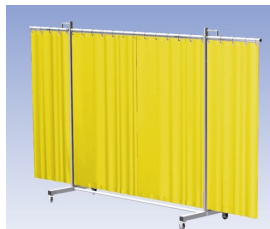

Lasscherm Robusto 3L XL Sonic gordijn

http://www.weldingsupplies.nl/product_info.php?products_id=2678

Product Name: Lasscherm Robusto 3L XL Sonic gordijn

Manufacturer: Cepro

Model Number: 79.36.31.95

Het Cepro Robusto programma omvat kwaliteit zeer hoogwaardige schermen. Door de gedegen constructie kunnen ze gebruikt worden in de meest veeleisende werkomstandigheden. Het drieluik-XL scherm is voorzien van een Sonic geluiddempend gordijn. Dit geluiddempende gordijn is bedoeld voor bescherming tegen geluidsoverlast of om een geluidsbron te isoleren. **Eigenschappen:**

- Extra stabiel frame, Drieluik XL, totaal lengte frame 435 cm
- Verrijdbaar
- Voorzien van Sonic geluiddempend gordijn
- Geluiddemping $R_w = 14$ Db.

Hoogte frame	210 cm
Breedte middenkader	215 cm
Aantal zwenkarmen	2 stuks
Breedte zwenkarmen	110 cm elk
Totaal lengte frame	435 cm
Bodemvrijheid	15 cm
Afmeting buis (rond)	35 x 2,5 cm
Afmeting buis (vierkant)	50 x 30 x 2 cm
Kleur frame	RAL 7035 poedercoating
Wielen	4 zwenkwielen, waarvan 2 met rem
Type scherm	Robusto
Type gordijn	Sonic, geluiddempend
Basis materiaal gordijn	Eenzijdig gaasdoek, eenzijdig Bisonyl
Hoogte gordijn	180 cm
Geluidsdemping	$R_w = 14$ Db.
Toepassing	Bescherming geluidsoverlast of isolatie geluidsbron