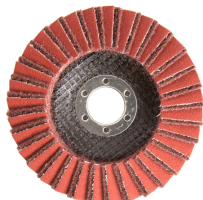

Toebehoren > Slijpschijven > (lamel)Schuurschijven > Rapid Prep 2in1 125 P80 p/st.

## Rapid Prep 2in1 125 P80 p/st.

[http://www.weldingsupplies.nl/product\\_info.php?products\\_id=6255](http://www.weldingsupplies.nl/product_info.php?products_id=6255)

Product Name: Rapid Prep 2in1 125 P80 p/st.

Manufacturer: -

Model Number: 89.F02.P080147

**Ben je op zoek naar een lamellenschijf voor de perfecte afwerking van je werkstuk? Dan is de Norton Rapidprep 2in1 vlaklammellenschijf de schijf die je moet kopen! De Rapidprep schijven zijn speciaal ontwikkeld voor professionals die streven naar een hoogwaardige en consistente oppervlakteafwerking. Deze innovatieve schijven combineren snelle materiaalverwijdering met een uiterst fijne afwerking, waardoor ze ideaal zijn voor het bewerken van staal, roestvrij staal en andere metalen. Of je nu lasnaden verwijdert, ontbraamt of een gladde eindafwerking wilt creëren, met de Norton Rapidprep afwerkingsschijven bereikt je altijd een perfect resultaat.**

Dankzij de geavanceerde technologie van de Norton Rapidprep schijven kun je materialen snel en nauwkeurig afwerken, wat de productiviteit verhoogt en de afwerkingstijd verkort. De schijven zorgen voor een egale afwerking zonder diepe krassen of beschadigingen, waardoor jouw werkstukken een professioneel uiterlijk krijgen. Deze unieke combinatie van scotch-Brite en deze korrel maakt het afwerken van jouw werkstuk nog makkelijker. Deze schijf komt het beste tot zijn recht in een iets lager toerental.