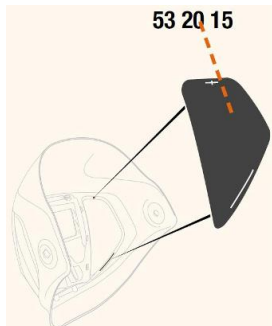

Toebehoren > Lashelmen > Toebehoren Speedglas > Speedglas 9100 Afdekplaten Side Windows

Speedglas 9100 Afdekplaten Side Windows

http://www.weldingsupplies.nl/product_info.php?products_id=2929

Product Name: Speedglas 9100 Afdekplaten Side Windows
Manufacturer: STV Weldingsupplies.nl
Model Number: 81.532015

De Speedglas 9100 afdekplaten voor de side windows van de [9100 series](#). Deze afdekplaten zijn van pas als er geen extra zicht aan de zijkant is gewenst. Als u de zijruitjes van uw lashelm moet vervangen, moet u een nieuwe binnenkap aanschaffen aangezien de zijruitjes niet van de helm mogen worden verwijderd