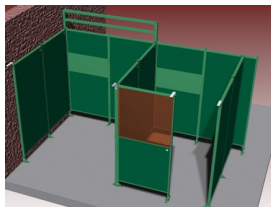

Sonic verlengstuk montage koppelkoker

<http://www.weldingsupplies.nl/product_info.php?products_id=2757>

Product Name: Sonic verlengstuk montage koppelkoker
Manufacturer: Cepro
Model Number: 79.45.20.10

Dit koppelkoker verlengstuk is een verlengstuk t.b.v. afzuigconsole voor verlenging van de koppelkoker. Dit verlengstuk maakt onderdeel uit van het Cepro Sonic Classic programma.

Ook verkrijgbaar:

- Sonic Classic [wandelementen](#), voor het modulair opbouwen van een lascabine
- Sonic Classic [accessoires](#), voor het verder uitbreiden van uw lascabine
- Sonic Classic [steunen](#), voor het bevestigen van accessoires of andere toebehoren aan uw lascabine

Het Cepro Sonic Classic programma Met dit uitgebreide programma kan een substantiele reductie van geluidsoverlast gerealiseerd worden, waardoor aan de geldende normen op het gebied van geluidsbelasting kan worden voldaan. Deze geluidisolerende producten zorgen voor een hogere productie en een beter functioneren van medewerkers in lawaaiige omstandigheden. Het Cepro Sonic Classic programma bestaat uit een wandsysteem met ingebouwde geluiddempende en geluidwerende elementen. Hierdoor ontstaat niet alleen geluidsluwt op de werkplek, maar wordt ook een effectieve geluidreductie verkregen voor de rest van de werkomgeving. Het modulaire systeem is gemakkelijk en snel op te bouwen en te verplaatsen of uit te breiden. De panelen zijn afgewerkt met een UV absorberende matgroene poedercoating RAL6011. De frontzijde van de cabine kan afgeschermd worden met een lamellen- of gordijnscherming, resp. in een enkel of dubbelrailstelsel. De totale geluiddemping die gerealiseerd kan worden bedraagt 26 Db. Voor meer informatie of een offerte voor een complete cabine inrichting kunt u contact opnemen met onze verkoopafdeling; 020-6332265 of via verkoop@stvn.nl

Kleur	Matgroen RAL6010
Type	Behoort tot het Sonic Classic programma

Price: 51.50EUR