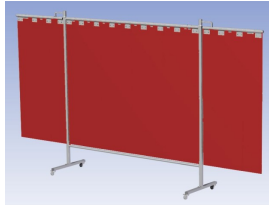

Lasscherm Omnium Drieluik Orange CE sheet

<http://www.weldingsupplies.nl/product_info.php?products_id=2719>

Product Name: Lasscherm Omnium Drieluik Orange CE sheet

Manufacturer: Cepro

Model Number: 79.36.36.05

Het cepro Omnium programma omvat een serie stabiele en fraai afgewerkte schermen, geschikt voor middel zwaar werk. De schermen kunnen geleverd worden met gordijnen, lamellen of lassheet in alle leverbare kleuren. Alle zijn goedgekeurd volgens de Europese norm voor lasgordijnen EN1598. Omstanders worden beschermt tegen gevaarlijke straling van laswerkzaamheden, zoals blauw licht en Ultra Violet licht. Tevens wordt de lasser zelf beschermt tegen reflectie van laslicht. **Eigenschappen:**

- Deze set bevat een Drieluik frame met sheet OrangeCE, transparant
- Het frame bestaat uit een middenkader met 2 zwenkarmen
- Totale lengte van het frame is 375 cm
- Beschermt omstanders tegen straling van laswerkzaamheden
- Beschermt lasser tegen reflectie van laslicht
- Zelfdovend, derhalve bestand tegen lasvonken
- Stabiel frame
- Verrijdbaar d.m.v. 4 zwenkwielen, waarvan 2 met rem

Ook verkrijgbaar als:

- [Drieluik en Drieluik XL](#) met gordijnen, lamellen of lassheet in de kleuren BronzeCE, OrangeCE, Green6 of Green9
- [Enkel scherm](#) met gordijn, lamellen of lassheet in de kleuren BronzeCE, OrangeCE, Green6 of Green9

Het lasscherm biedt de mogelijkheid om de lasser goed af te schermen van zijn omgeving zonder "op gesloten" te worden. Doordat sheet OrangeCE transparant is blijft er goed zicht op de werkplek wat bijdraagt aan veiligheid.

Laslamellen, lasgordijnen en lassheet bieden elk dezelfde visuele bescherming. De keuze wordt bepaald door de mechanische belasting waaraan de afscherming wordt bloot gesteld.

Wanneer er sprake is van een grote of regelmatige mechanische belasting verdient het de aanbeveling lamellen toe te passen. Een lassheet is een economisch alternatief voor laslamellen, maar zijn dunner. Lasgordijnen bestaan in tegendeel tot de lamellen en lassheet uit ´´n geheel.

Het scherm wordt geleverd als bouw pakket verpakt in een stevige kartonnen doos.

Hoogte	200 cm
Breedte middenkader	215 cm
Aantal zwenkarmen	2 stuks
Breedte zwenkarmen	80 cm
Totaal lengte frame	375 cm
Hoogte sheet	160 cm