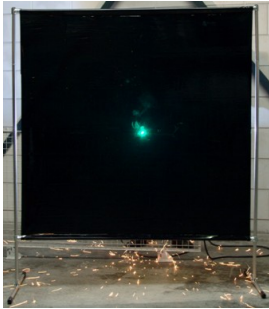

Lasscherm Gazelle 140cm breed Green 6 gordijn

http://www.weldingsupplies.nl/product_info.php?products_id=2744

Product Name: Lasscherm Gazelle 140cm breed Green 6 gordijn

Manufacturer: Cepro

Model Number: 79.36.39.16

Voor toepassing in kleine werkplaatsen en bij lage gebruiksfrequenties is er het handzame en praktische Gazelle scherm. Het scherm is gemaakt uit half duim verzinkte buis, is zéer licht van gewicht en kan gemakkelijk met de hand verplaatst worden. De Gazelle schermen zijn goedgekeurd volgens de Europese norm voor lasgordijnen EN1598. Omstanders worden beschermt tegen de gevaarlijke straling van de laswerkzaamheden, zoals blauw licht en Ultra Violet licht. Tevens wordt de lasser zelf beschermt tegen reflectie van laslicht.

Eigenschappen:

- Deze set bevat een frame met gordijn
- Beschermt omstanders tegen straling van laswerkzaamheden
- Beschermt de lasser tegen reflectie van laslicht
- Makkelijk verplaatsbaar
- Type gordijn: Green6, transparant
- Gegalvaniseerd frame

Het lasscherm biedt de mogelijkheid om de lasser goed af te schermen van zijn omgeving zonder "op gesloten" te worden. Doordat gordijn Green6 transparant is blijft er goed zicht op de werkplek wat bijdraagt aan de veiligheid. Het Gazelle scherm is voorzien van een spangordijn en wordt als bouw pakket geleverd, verpakt in een stevige kartonnen doos van slechts 120cm lang.