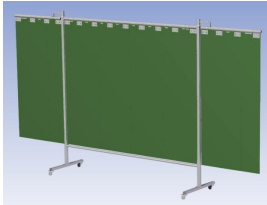

Lasscherm Omnium Drieluik Green 6 lamellen

<http://www.weldingsupplies.nl/product_info.php?products_id=2728>

Product Name: Lasscherm Omnium Drieluik Green 6 lamellen
Manufacturer: Cepro
Model Number: 79.36.36.26

Het cepro Omnium programma omvat een serie stabiele en fraai afgewerkte schermen, geschikt voor middel zwaar werk. De schermen kunnen geleverd worden met gordijnen, lamellen of lassheet in alle leverbare kleuren. Alle zijn goedgekeurd volgens de Europese norm voor lasgordijnen EN1598. Omstanders worden beschermt tegen gevaarlijke straling van laswerkzaamheden, zoals blauw licht en Ultra Violet licht. Tevens wordt de lasser zelf beschermt tegen reflectie van laslicht.

Eigenschappen:

- Deze set bevat een Drieluik frame met lamellen Green6, transparant
- Het frame bestaat uit een middenkader met 2 zwenkarmen
- Totale lengte van het frame is 375 cm
- Beschermt omstanders tegen straling van laswerkzaamheden
- Beschermt lasser tegen reflectie van laslicht
- Zelfdovend, derhalve bestand tegen lasvonken
- Stabiel frame
- Verrijdbaar d.m.v. 4 zwenkwielen, waarvan 2 met rem

Ook verkrijgbaar als:

- [Drieluik en Drieluik XL](#) met gordijnen, lamellen of lassheet in de kleuren BronzeCE, OrangeCE, Green6 of Green9
- [Enkel scherm](#) met gordijn, lamellen of lassheet in de kleuren BronzeCE, OrangeCE, Green6 of Green9

Het lasscherm biedt de mogelijkheid om de lasser goed af te schermen van zijn omgeving zonder "op gesloten" te worden. Doordat de lamellen Green6 transparant zijn blijft er goed zicht op de werkplek wat bijdraagt aan veiligheid.

Laslamellen, lasgordijnen en lassheet bieden elk dezelfde visuele bescherming. De keuze wordt bepaald door de mechanische belasting waaraan de afscherming wordt bloot gesteld.

Wanneer er sprake is van een grote of regelmatige mechanische belasting verdient het de aanbeveling lamellen toe te passen. Een lassheet is een economisch alternatief voor laslamellen, maar zijn dunner. Lasgordijnen bestaan in tegendeel tot de lamellen en lassheet uit ´´n geheel.

Het scherm wordt geleverd als bouw pakket verpakt in een stevige kartonnen doos.

Hoogte	200 cm
Breedte middenkader	215 cm
Aantal zwenkarmen	2 stuks
Breedte zwenkarmen	80 cm
Totaal lengte frame	375 cm
Hoogte lamellen	160 cm