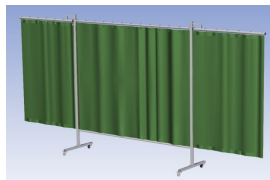

Lasscherm Omnium Drieluik XL Green 6 gordijn

<http://www.weldingsupplies.nl/product_info.php?products_id=2732>

Product Name: Lasscherm Omnium Drieluik XL Green 6 gordijn
Manufacturer: Cepro
Model Number: 79.36.36.66

Het cepro Omnium programma omvat een serie stabiele en fraai afgewerkte schermen, geschikt voor middel zwaar werk. De schermen kunnen geleverd worden met gordijnen, lamellen of lassheet in alle leverbare kleuren. Alle zijn goedgekeurd volgens de Europese norm voor lasgordijnen EN1598. Omstanders worden beschermt tegen gevaarlijke straling van laswerkzaamheden, zoals blauw licht en Ultra Violet licht. Tevens wordt de lasser zelf beschermt tegen reflectie van laslicht. **Eigenschappen:**

- Deze set bevat een Drieluik XL frame met gordijn Green6, transparant
- Het frame bestaat uit een middenkader met 2 zwenkarmen
- Totale lengte van het frame is 435 cm
- Beschermt omstanders tegen straling van laswerkzaamheden
- Beschermt lasser tegen reflectie van laslicht
- Zelfdovend, derhalve bestand tegen lasvonken
- Stabiel frame
- Verrijdbaar d.m.v. 4 zwenkwieken, waarvan 2 met rem

Ook verkrijgbaar als:

- [Drieluik of Drieluik XL](#) * met gordijnen, lamellen of lassheet in de kleuren BronzeCE, OrangeCE, Green6 of Green9, (*De Drieluik XL is alleen verkrijgbaar met gordijnen.)
- [Enkel scherm](#) met gordijn, lamellen of lassheet in de kleuren BronzeCE, OrangeCE, Green6 of Green9

Het lasscherm biedt de mogelijkheid om de lasser goed af te schermen van zijn omgeving zonder "op gesloten" te worden. Doordat gordijn Green6 transparant is blijft er goed zicht op de werkplek wat bijdraagt aan veiligheid.

Laslamellen, lasgordijnen en lassheet bieden elk dezelfde visuele bescherming. De keuze wordt bepaald door de mechanische belasting waaraan de afscherming wordt bloot gesteld.

Wanneer er sprake is van een grote of regelmatige mechanische belasting verdient het de aanbeveling lamellen toe te passen. Een lassheet is een economisch alternatief voor laslamellen, maar zijn dunner. Lasgordijnen bestaan in tegendeel tot de lamellen en lassheet uit ´´n geheel.

Het scherm wordt geleverd als bouw pakket verpakt in een stevige kartonnen doos.

Hoogte	200 cm
Breedte middenkader	215 cm
Aantal zwenkarmen	2 stuks
Breedte zwenkarmen	110 cm
Totaal lengte frame	435 cm
Hoogte gordijn	160 cm