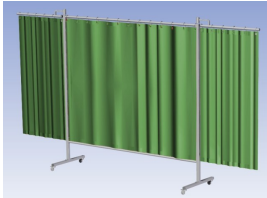

Lasscherm Omnium Drieluik Green 6 gordijn

<http://www.weldingsupplies.nl/product_info.php?products_id=2724>

Product Name: Lasscherm Omnium Drieluik Green 6 gordijn
Manufacturer: Cepro
Model Number: 79.36.36.16

Het cepro Omnium programma omvat een serie stabiele en fraai afgewerkte schermen, geschikt voor middel zwaar werk. De schermen kunnen geleverd worden met gordijnen, lamellen of lassheet in alle leverbare kleuren. Alle zijn goedgekeurd volgens de Europese norm voor lasgordijnen EN1598. Omstanders worden beschermt tegen gevaarlijke straling van laswerkzaamheden, zoals blauw licht en Ultra Violet licht. Tevens wordt de lasser zelf beschermt tegen reflectie van laslicht. **Eigenschappen:**

- Deze set bevat een Drieluik frame met gordijn Green6, transparant
- Het frame bestaat uit een middenkader met 2 zwenkarmen
- Totale lengte van het frame is 375 cm
- Beschermt omstanders tegen straling van laswerkzaamheden
- Beschermt lasser tegen reflectie van laslicht
- Zelfdovend, derhalve bestand tegen lasvonken
- Stabiel frame
- Verrijdbaar d.m.v. 4 zwenkwielen, waarvan 2 met rem

Ook verkrijgbaar als:

- [Drieluik en Drieluik XL](#) met gordijnen, lamellen of lassheet in de kleuren BronzeCE, OrangeCE, Green6 of Green9
- [Enkel scherm](#) met gordijn, lamellen of lassheet in de kleuren BronzeCE, OrangeCE, Green6 of Green9

Het lasscherm biedt de mogelijkheid om de lasser goed af te schermen van zijn omgeving zonder "op gesloten" te worden. Doordat gordijn Green6 transparant is blijft er goed zicht op de werkplek wat bijdraagt aan veiligheid.

Laslamellen, lasgordijnen en lassheet bieden elk dezelfde visuele bescherming. De keuze wordt bepaald door de mechanische belasting waaraan de afscherming wordt bloot gesteld.

Wanneer er sprake is van een grote of regelmatige mechanische belasting verdient het de aanbeveling lamellen toe te passen. Een lassheet is een economisch alternatief voor laslamellen, maar zijn dunner. Lasgordijnen bestaan in tegendeel tot de lamellen en lassheet uit ´´n geheel.

Het scherm wordt geleverd als bouw pakket verpakt in een stevige kartonnen doos.

Hoogte	200 cm
Breedte middenkader	215 cm
Aantal zwenkarmen	2 stuks
Breedte zwenkarmen	80 cm
Totaal lengte frame	375 cm
Hoogte gordijn	160 cm