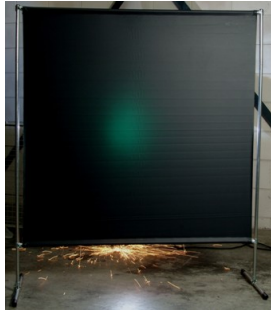

## Lasscherm Gazelle 200cm breed Green 9 gordijn

[http://www.weldingsupplies.nl/product\\_info.php?products\\_id=2750](http://www.weldingsupplies.nl/product_info.php?products_id=2750)

Product Name: Lasscherm Gazelle 200cm breed Green 9 gordijn

Manufacturer: Cepro

Model Number: 79.36.39.29

**Voor toepassing in kleine werkplaatsen en bij lage gebruiksfrequenties is er het handzame en praktische Gazelle scherm.** Het scherm is gemaakt uit half duim verzinkte buis, is z&eacute;r licht van gewicht en kan gemakkelijk met de hand verplaatst worden. De Gazelle schermen zijn goedgekeurd volgens de Europese norm voor lasgordijnen EN1598. Omstanders worden beschermt tegen de gevaarlijke straling van de laswerkzaamheden, zoals blauw licht en Ultra Violet licht. Tevens wordt de lasser zelf beschermt tegen reflectie van laslicht. **Eigenschappen:**

- Deze set bevat een frame met gordijn
- Beschermt omstanders tegen straling van laswerkzaamheden
- Beschermt de lasser tegen reflectie van laslicht
- Makkelijk verplaatsbaar
- Type gordijn: Green9, niet- ransaparant
- Gegalvaniseerd frame

Het lasscherm biedt de mogelijkheid om de lasser goed af te schermen van zijn omgeving zonder "op gesloten" te worden. Doordat gordijn Green9 niet-transparant is, is deze uitermate geschikt voor het afscheiden van diverse afzonderlijke laswerkplekken. Zodat de lassers geen hinder van elkaars werkzaamheden ondervinden. Het Gazelle scherm is voorzien van een spangordijn en wordt als bouw pakket geleverd, verpakt in een stevige kartonnen doos van slechts 120cm lang.