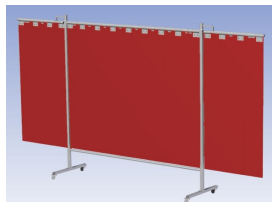

Lasscherm Omnium Drieluik Orange CE lamellen

<http://www.weldingsupplies.nl/product_info.php?products_id=2727>

Product Name: Lasscherm Omnium Drieluik Orange CE lamellen
Manufacturer: Cepro
Model Number: 79.36.36.25

Het cepro Omnium programma omvat een serie stabiele en fraai afgewerkte schermen, geschikt voor middel zwaar werk. De schermen kunnen geleverd worden met gordijnen, lamellen of lassheet in alle leverbare kleuren. Alle zijn goedgekeurd volgens de Europese norm voor lasgordijnen EN1598. Omstanders worden beschermt tegen gevaarlijke straling van laswerkzaamheden, zoals blauw licht en Ultra Violet licht. Tevens wordt de lasser zelf beschermt tegen reflectie van laslicht.

Eigenschappen:

- Deze set bevat een Drieluik frame met lamellen OrangeCE, transparant
- Het frame bestaat uit een middenkader met 2 zwenkarmen
- Totale lengte van het frame is 375 cm
- Beschermt omstanders tegen straling van laswerkzaamheden
- Beschermt lasser tegen reflectie van laslicht
- Zelfdovend, derhalve bestand tegen lasvonken
- Stabiel frame
- Verrijdbaar d.m.v. 4 zwenkwielen, waarvan 2 met rem

Ook verkrijgbaar als:

- [Drieluik en Drieluik XL](#) met gordijnen, lamellen of lassheet in de kleuren BronzeCE, OrangeCE, Green6 of Green9
- [Enkel scherm](#) met gordijn, lamellen of lassheet in de kleuren BronzeCE, OrangeCE, Green6 of Green9

Het lasscherm biedt de mogelijkheid om de lasser goed af te schermen van zijn omgeving zonder "op gesloten" te worden. Doordat de lamellen OrangeCE transparant zijn blijft er goed zicht op de werkplek wat bijdraagt aan veiligheid. Laslamellen, lasgordijnen en lassheet bieden elk dezelfde visuele bescherming. De keuze wordt bepaald door de mechanische belasting waaraan de afscherming wordt bloot gesteld. Wanneer er sprake is van een grote of regelmatige mechanische belasting verdient het de aanbeveling lamellen toe te passen. Een lassheet is een economisch alternatief voor laslamellen, maar zijn dunner. Lasgordijnen bestaan in tegendeel tot de lamellen en lassheet uit ´´n geheel. Het scherm wordt geleverd als bouw pakket verpakt in een stevige kartonnen doos.

Hoogte	200 cm
Breedte middenkader	215 cm
Aantal zwenkarmen	2 stuks
Breedte zwenkarmen	80 cm
Totaal lengte frame	375 cm
Hoogte lamellen	160 cm